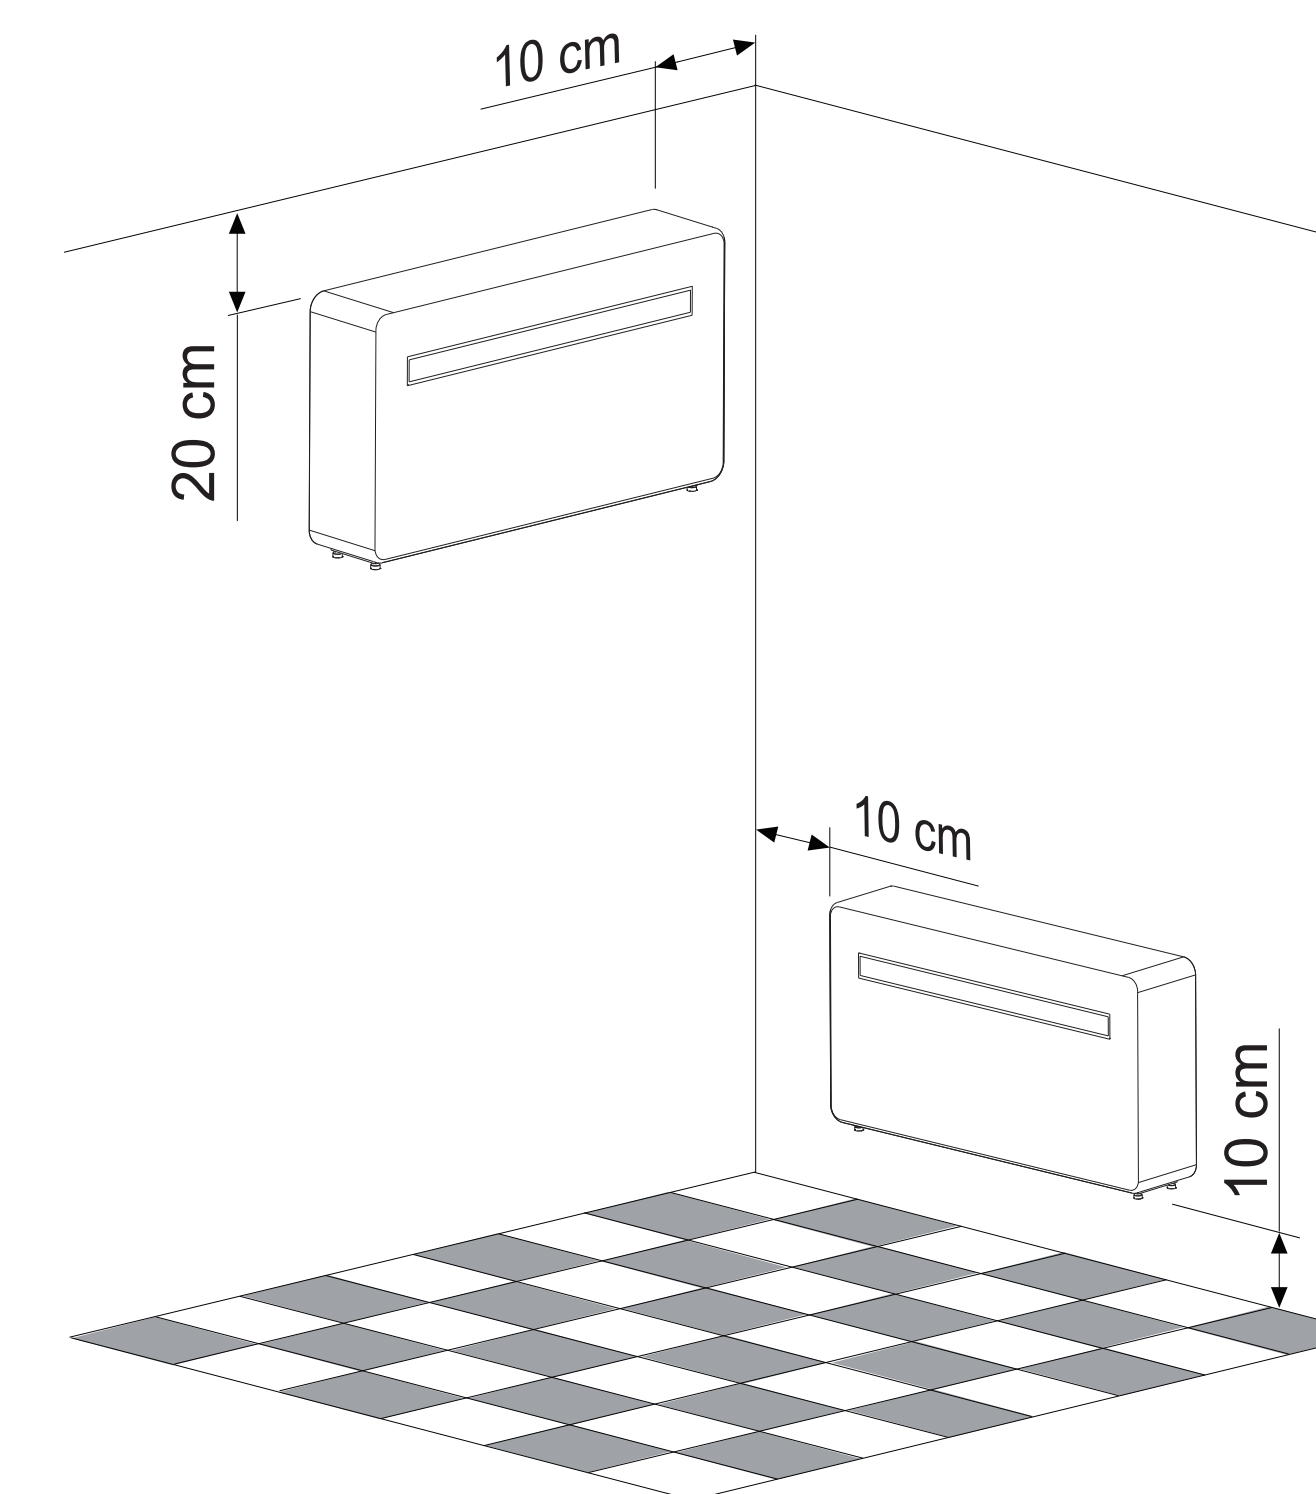

Mounting hole - Trou de montage - Bevestigingsgat - Foro di montaggio - Agujero de montaje -  
 Monteringshul - Monteringshål - Monteringshull - Kiinnitysreikä - Otwór montażowy

Air throughput - Passage d'air - Luchtdoorvoer - Transito aereo -  
 Canal de aire - Luftkanal - Ilmakanava - Kanał powietrzny

Mounting hole - Trou de montage - Bevestigingsgat - Foro di montaggio - Agujero de montaje -  
 Monteringshul - Monteringshål - Monteringshull - Kiinnitysreikä - Otwór montażowy

Ø8mm

Water hose - Tuyau d'eau - Waterslang -  
 Tubo dell'acqua - Manguera del agua -  
 Vandslange - Vattenslang - Vannslange -  
 Letku - Wąż gumowy

Ø25mm